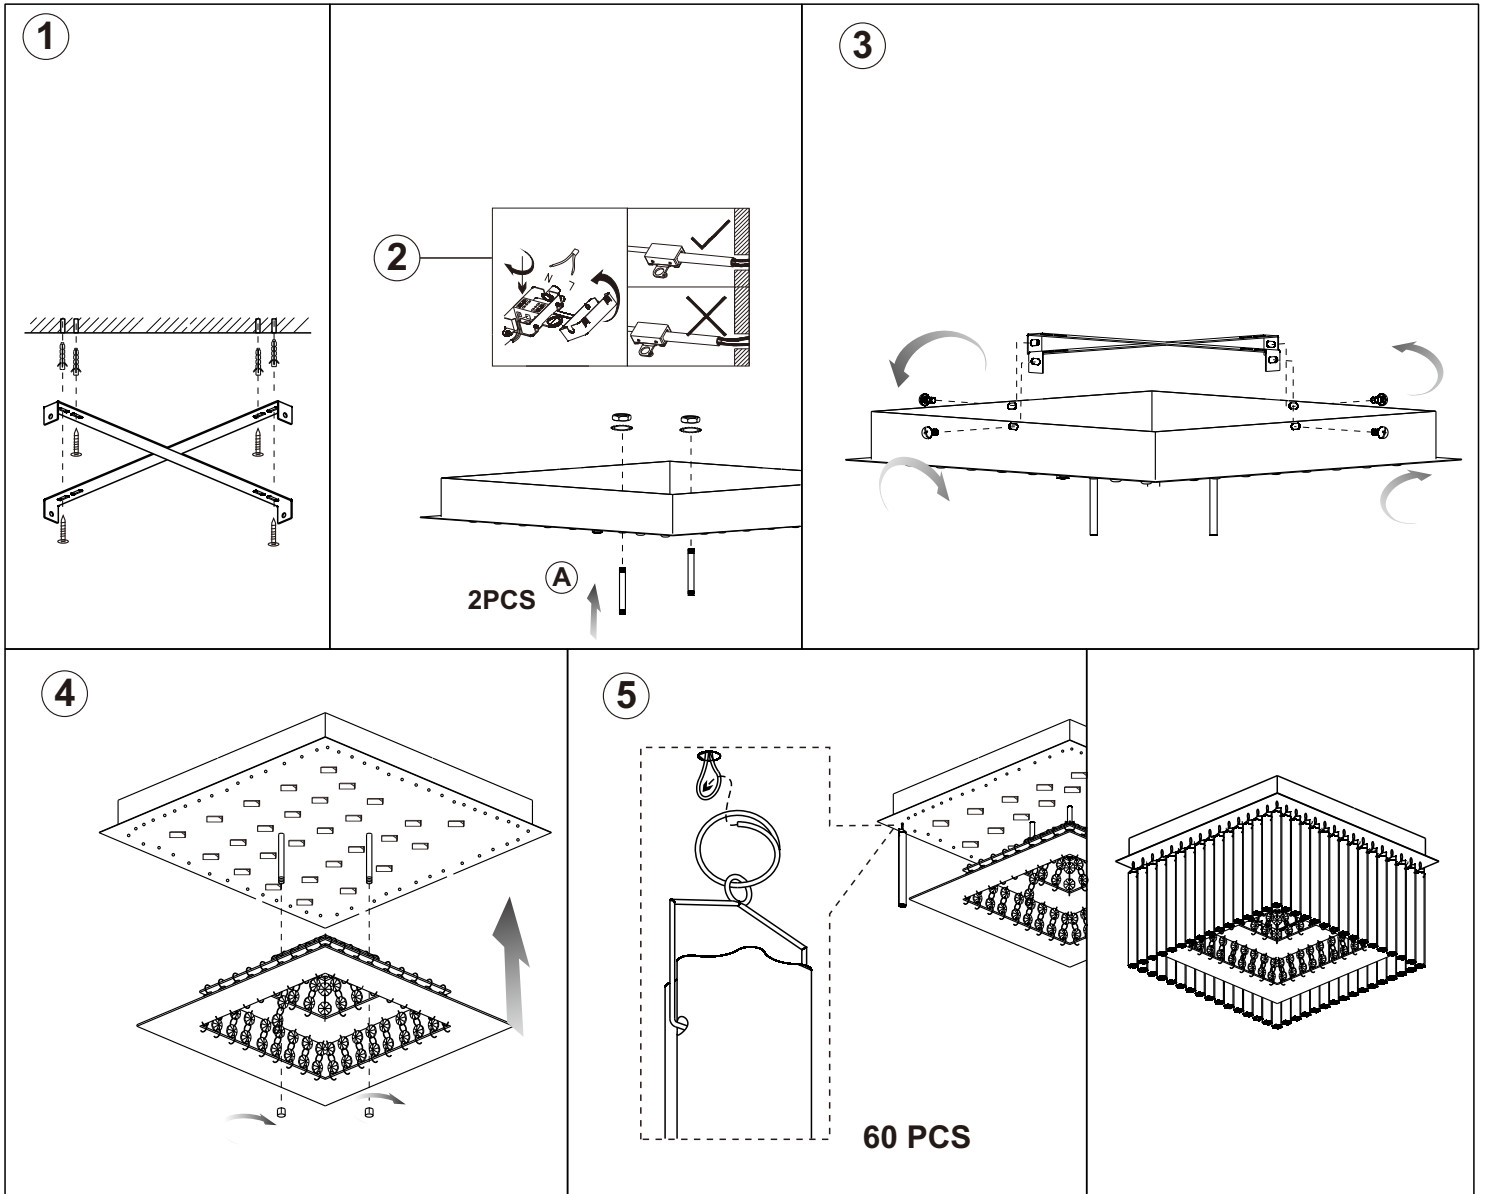

GLOBO

LIGHTING

www.globo-lighting.com

68567-21

GLOBO Handels GmbH
 Gewerbestr. 3
 A-9184 Sankt Peter

DE**Lichtquelle:**

Die Lichtquelle ist nicht tauschbar, weil sie konstruktionsbedingt fest mit dem umgebenden Produkt verbunden ist.
Dieses Produkt enthält eine Lichtquelle der Energieeffizienzklasse F.