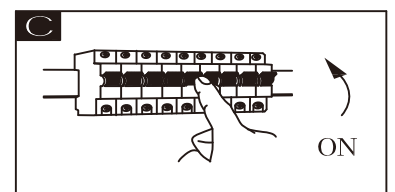

GLOBO

LIGHTING

www.globo-lighting.com

68567-21

GLOBO Handels GmbH
 Gewerbestr. 3
 A-9184 Sankt Peter

DE**Lichtquelle:**

Die Lichtquelle ist nicht tauschbar, weil sie konstruktionsbedingt fest mit dem umgebenden Produkt verbunden ist.
Dieses Produkt enthält eine Lichtquelle der Energieeffizienzklasse F.